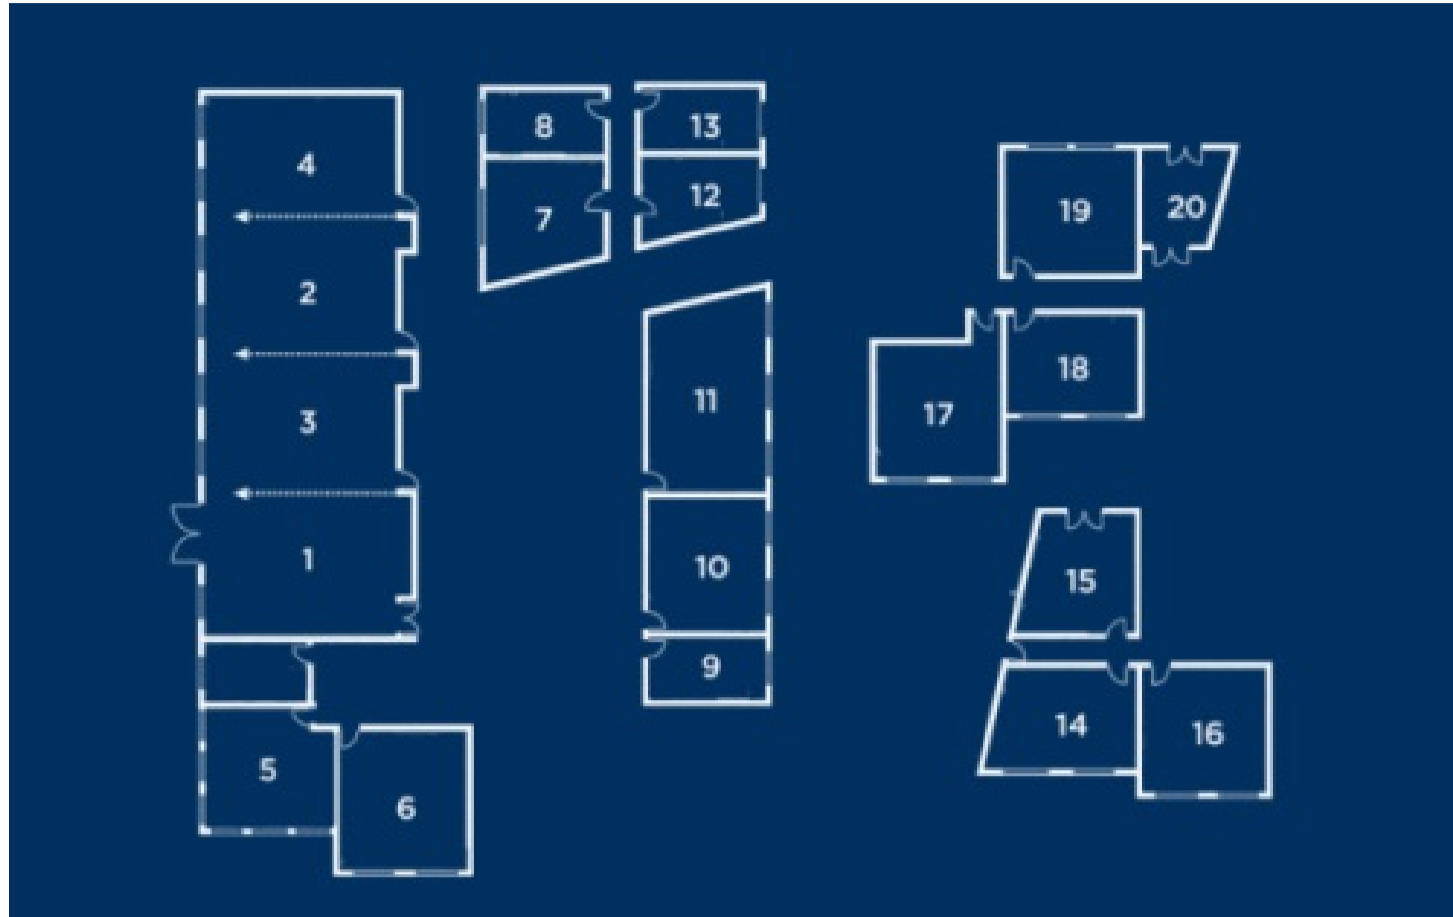

Meetingräume und ihre Kapazität

Name des Meetingraums	HÖHE (m)	FLÄCHE (m²)	Empfang	Block	Bankett	Seminar	Theater	U-Form	Kabarett	Tageslicht
1. Handelshof	7,32x10,5	76,5	-	32	24	46	65	26	-	☑
2. Speckshof	7,42x10,5	78	-	32	24	46	65	26	-	☑
3. Petershof	7,42x10,5	78	-	32	24	46	65	26	-	☑
4. Stenzlerhof	7,37x10,5	78,75	-	32	24	46	65	26	-	☑
Messehalle (Handels-, Specks-, Peters-, Stenzlerhof)	10,5x29,53	309	-	-	200	193	258	-	-	☑
Handels- und Speckshof	10,5x14,74	154,5	-	-	80	96	130	51	-	☑
Specks- und Petershof	10,5x14,84	156	-	-	80	96	130	51	-	☑
Peters- und Stenzlershof	10,5x14,74	156,75	-	-	80	96	130	51	-	☑
Handels-, Specks- und Petershof	10,5x22,16	232,5	-	-	120	145	195	78	-	☑
Specks-, Peters- und Stenzlershof	10,5x22,21	234,75	-	-	120	145	195	78	-	☑
5. Lindenthal	6x11	66	-	28	20	24	40	22	-	☑
6. Lindenau	7x7,5	52,5	-	24	16	18	40	18	-	☑
7. Heiterblick	7,3x5,6	41	-	20	16	18	33	14	-	☑
8. Seehausen	7,4x5,5	42	-	20	16	18	33	14	-	☑
9. Engelsdorf	7x6	42	-	20	16	18	33	14	-	☑
10. Schönau	7x6	42,6	-	16	8	18	33	14	-	☑
11. Schönefeld	7,3x5,4	39	-	14	8	18	32	14	-	☑
12. Reudnitz	6,4x5,93	35	-	12	8	16	18	12	-	☑
13. Burghausen	7,2x4,6	33	-	10	8	12	24	12	-	☑