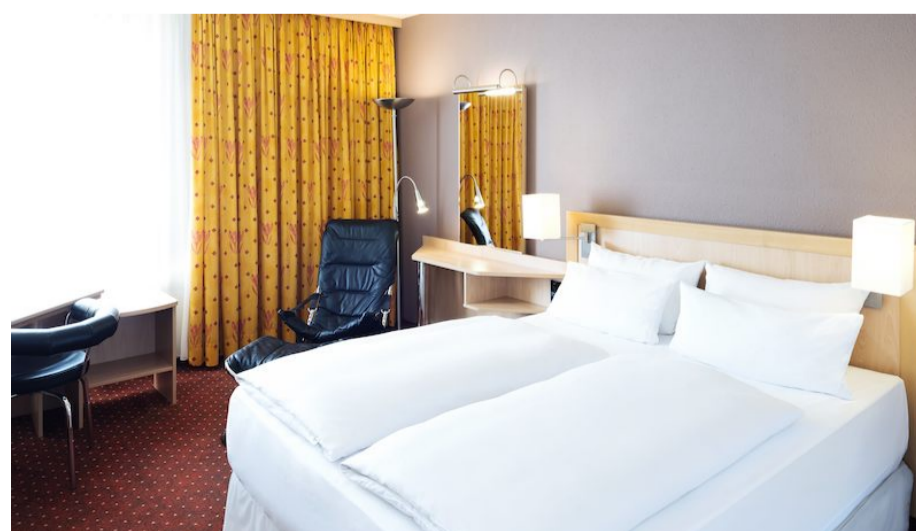

ZIMMER

Unsere 308 Zimmer sind hell, modern und in warmen Beigetönen gestaltet. Neben Standardzimmern bieten wir auch Superiorzimmer an. Diese sind größer und haben einen separaten Lounge-Bereich.

Alle unsere Zimmer sind mit Schreibtischen sowie mit WLAN, Flachbildfernsehern und Möglichkeiten zum Tee- und Kaffeekochen ausgestattet.